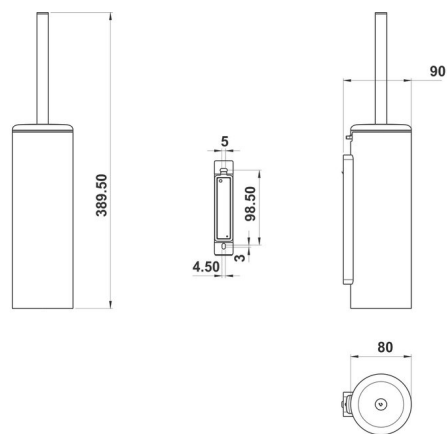

Dessins techniques

Instructions de soins

Consulter notre site Internet [bodenschatz.ch/fr-ch/service/conseils-generaux-de-nettoyage/](https://www.bodenschatz.ch/fr-ch/service/conseils-generaux-de-nettoyage/)

Pièces détachées et accessoires

BA40IN840 / 108364

Jeu de vis sans tête