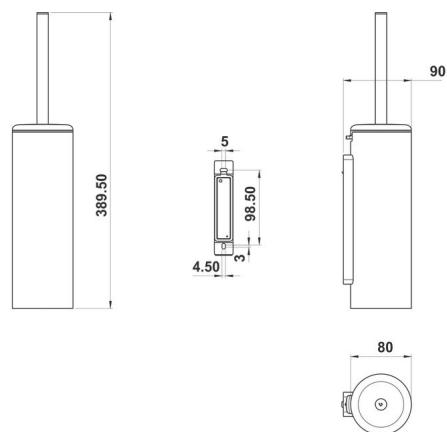

Dessins techniques

Instructions de soins

Consulter notre site Internet [bodenschatz.ch/fr-ch/service/conseils-generaux-de-nettoyage/](https://www.bodenschatz.ch/fr-ch/service/conseils-generaux-de-nettoyage/)

Pièces détachées et accessoires

BA40IN840 / 108364

Jeu de vis sans tête