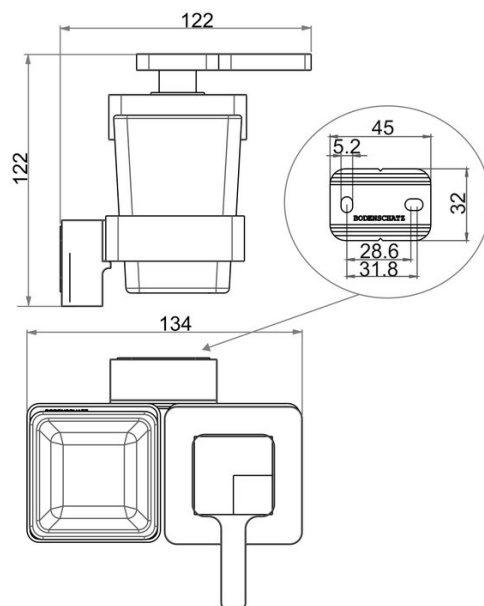

Combinaison distributeur savon et porte-verre, BA51VC118

Série	Simara
Type	Porte-savon et distributeur de savon
Matière	chromé
Contenu l	0.13
Couleur	verre clair
Richner-No.	01675035
Sanitas-Troesch No.	4133 656 501
Team No.	512839 501

Description du produit

SIMARA Combinaison distributeur de savon et porte-verre, verre clair

Image du produit

Dessins techniques

Instructions de soins

Consulter notre site Internet bodenschatz.ch/fr-ch/service/conseils-generaux-de-nettoyage/

Pièces détachées et accessoires

BA40IN840 / 108364	Jeu de vis sans tête
BA40IN905 / 101470	Set pour fixation vis tête bombée pour perçage
BA40XX005 / 103501	Corps de pompe de remplacement
BA40XX890 / 109026	Steigrohr zu Seifenspender
BA51VC831 / 103421	Pompe pour distributeur de savon
BA51XX801 / 103032	Verre clair
BA51XX821 / 103352	Support mural
BA51XX826 / 103284	Rondelle en plastique