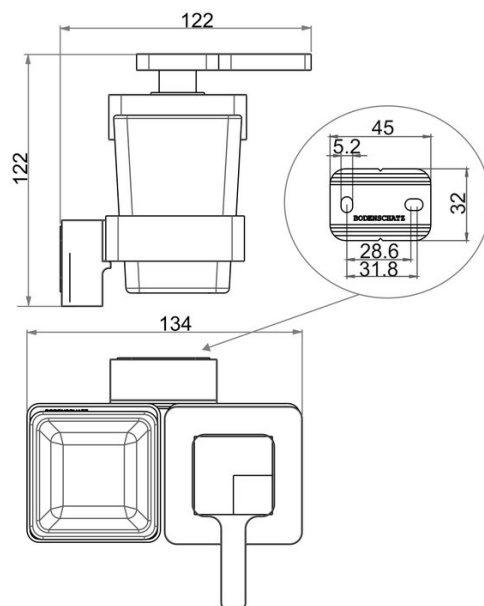

Dessins techniques

Instructions de soins

Consulter notre site Internet bodenschatz.ch/fr-ch/service/conseils-generaux-de-nettoyage/