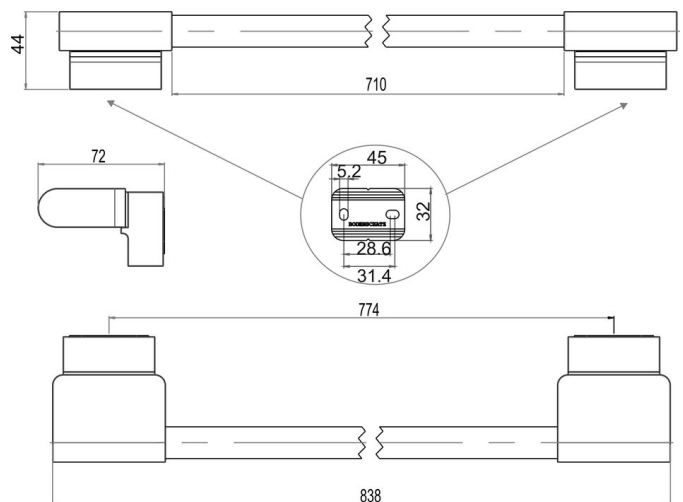

Dessins techniques

Instructions de soins

Consulter notre site Internet bodenschatz.ch/fr-ch/service/conseils-generaux-de-nettoyage/

Pièces détachées et accessoires

BA40IN840 / 108364

Jeu de vis sans tête