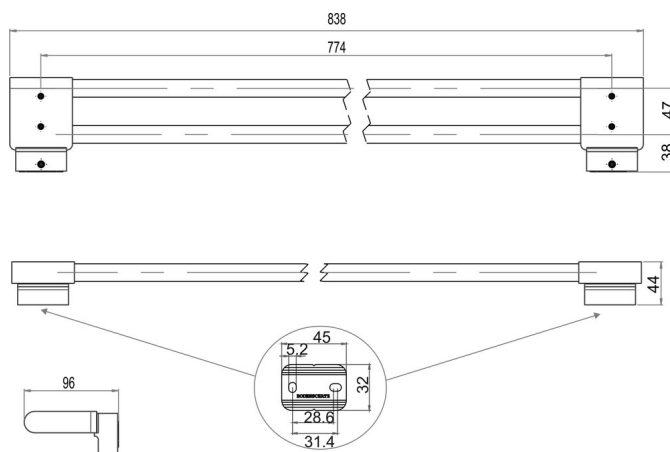

Dessins techniques

Instructions de soins

Consulter notre site Internet bodenschatz.ch/fr-ch/service/conseils-generaux-de-nettoyage/

Pièces détachées et accessoires

BA40IN840 / 108364

Jeu de vis sans tête