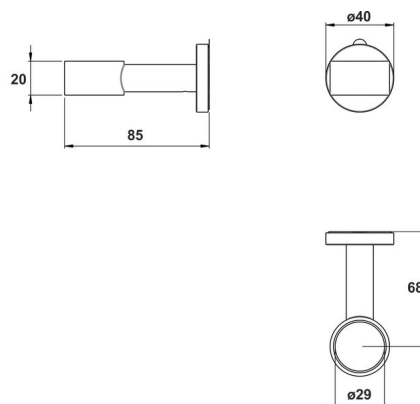

Dessins techniques

Instructions de soins

Consulter notre site Internet [bodenschatz.ch/fr-ch/service/conseils-generaux-de-nettoyage/](https://www.bodenschatz.ch/fr-ch/service/conseils-generaux-de-nettoyage/)

Pièces détachées et accessoires

BA40XX600 / 106485	Starter Kit cartouche adhésif à 50ml
BA40XX610 / 106581	Valise adhésif cartouche adhésif à 50ml