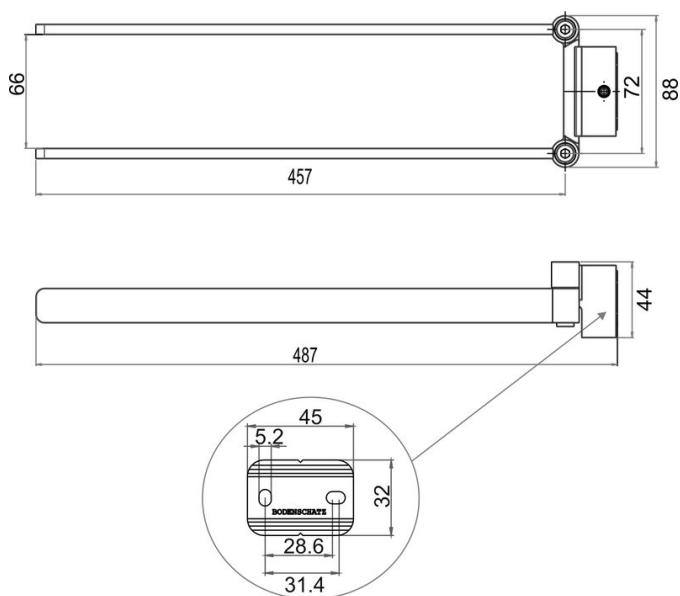

Dessins techniques

Instructions de soins

Consulter notre site Internet bodenschatz.ch/fr-ch/service/conseils-generaux-de-nettoyage/

Pièces détachées et accessoires

BA40IN840 / 108364

Jeu de vis sans tête