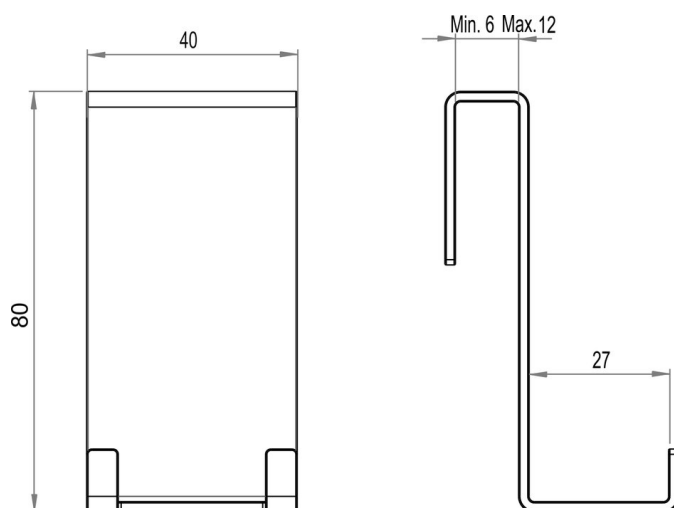

Support universel raclette de douche, BA40IG408

| | |
|---------------------|------------------------|
| Série | Accessoires universels |
| Type | Accessoires universels |
| Matière | inox brossé |
| Sanitas-Troesch No. | 8352 227 523 |
| Team No. | 511803 583 |

Description du produit

BODENSCHATZ Support universel pour parois douche pour raclette de douche et rasoirs
Adaptateur en plastique inclus pour l'épaisseur du verre 6, 8 et 10mm

Image du produit

Dessins techniques