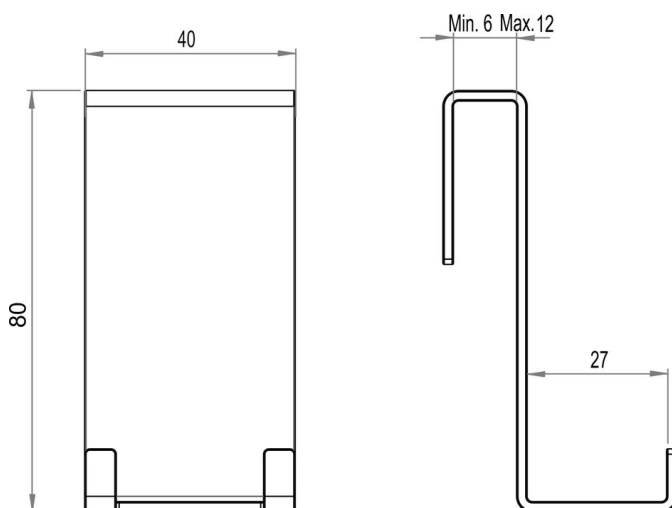

Dessins techniques

Instructions de soins

Consulter notre site Internet bodenschatz.ch/fr-ch/service/conseils-generaux-de-nettoyage/