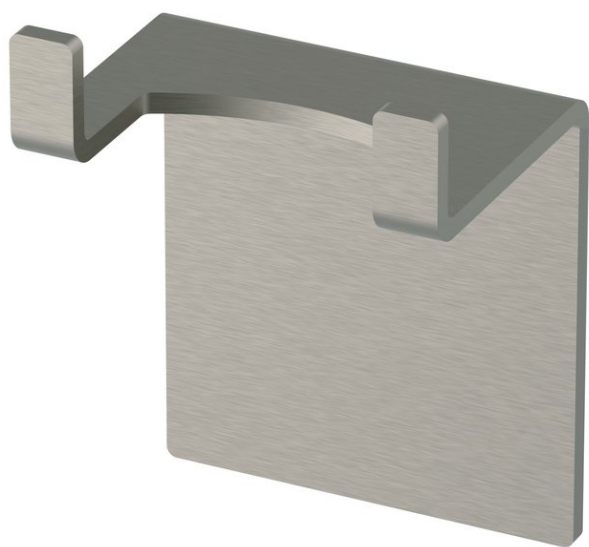

Support mural pour raclette de douche, BA40IG409

| | |
|---------------------|------------------------|
| Série | Accessoires universels |
| Type | Accessoires universels |
| Matière | inox brossé |
| Sanitas-Troesch No. | 8352 228 523 |
| Team No. | 511804 583 |

Description du produit

BODENSCHATZ Support mural pour raclette de douche avec ruban adhésif 3M Montage collage

Image du produit

Dessins techniques

Instructions de soins

Consulter notre site Internet bodenschatz.ch/fr-ch/service/conseils-generaux-de-nettoyage/

Pièces détachées et accessoires

BA40IG404 / 107702

Raclette de douche avec caoutchouc