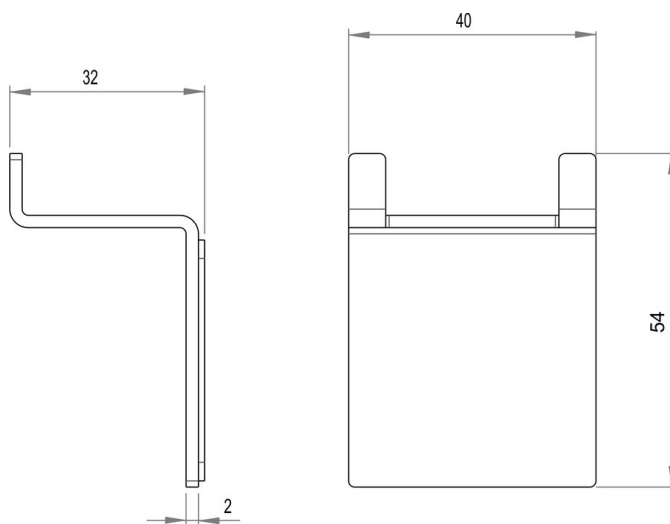

Support mural pour raclette de douche, BA40IG409

| | |
|---------------------|------------------------|
| Série | Accessoires universels |
| Type | Accessoires universels |
| Matière | inox brossé |
| Sanitas-Troesch No. | 8352 228 523 |
| Team No. | 511804 583 |

Description du produit

BODENSCHATZ Support mural pour raclette de douche avec ruban adhésif 3M Montage collage

Image du produit

Dessins techniques

Instructions de soins

Consulter notre site Internet bodenschatz.ch/fr-ch/service/conseils-generaux-de-nettoyage/