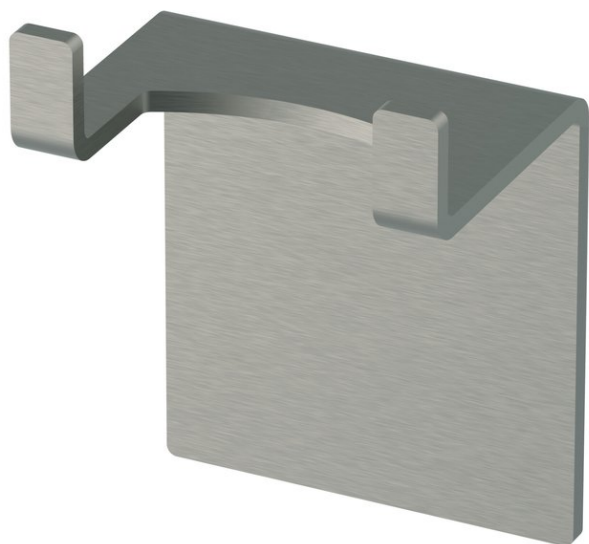

Support mural pour raclette de douche, BA40IG409

Série	Accessoires universels
Type	Accessoires universels
Matière	inox brossé
Sanitas-Troesch No.	8352 228.523.000
Team No.	511804.583.000

Description du produit

BODENSCHATZ Support mural pour raclette de douche avec ruban adhésif 3M Montage collage

Image du produit

Dessins techniques

Instructions de soins

Consulter notre site Internet bodenschatz.ch/fr-ch/service/conseils-generaux-de-nettoyage/