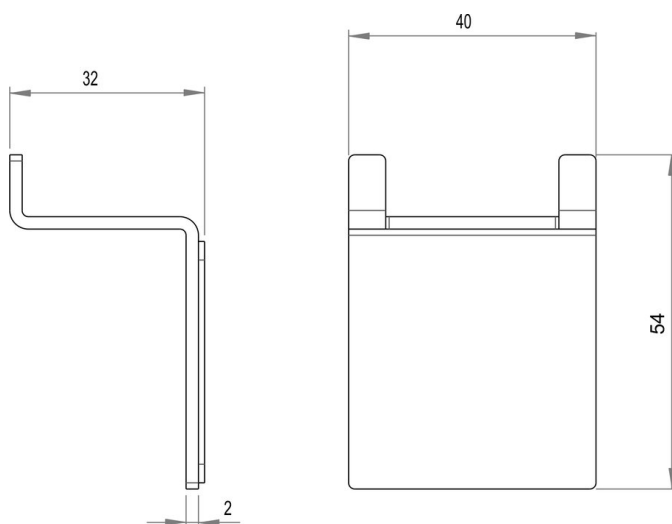

Support mural pour raclette de douche, BA40IG409

Série	Accessoires universels
Type	Accessoires universels
Matière	inox brossé
Sanitas-Troesch No.	8352 228.523.000
Team No.	511804.583.000

Description du produit

BODENSCHATZ Support mural pour raclette de douche avec ruban adhésif 3M Montage collage

Image du produit

Dessins techniques

Instructions de soins

Consulter notre site Internet bodenschatz.ch/fr-ch/service/conseils-generaux-de-nettoyage/