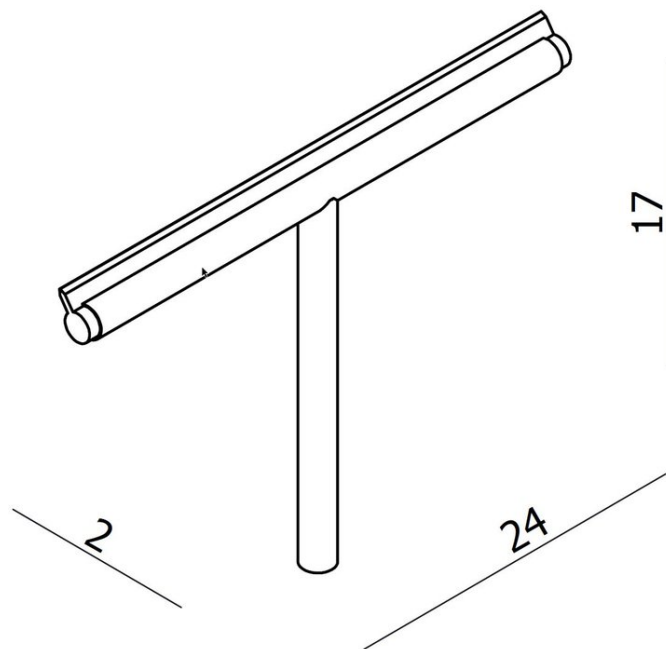

Raclette de douche avec caoutchouc, BA40IG404

Série	Accessoires universels
Type	Accessoires universels
Matière	inox brossé
Longueur cm	24
Sanitas-Troesch No.	8352 225 523
Team No.	568017 583

Description du produit

BODENSCHATZ Raclette de douche 24 cm Acier inoxydable brossé avec caoutchouc d'essuyage, silicone noir dureté shore 45

Image du produit

Dessins techniques

Instructions de soins

Consulter notre site Internet [bodenschatz.ch/fr-ch/service/conseils-generaux-de-nettoyage/](https://www.bodenschatz.ch/fr-ch/service/conseils-generaux-de-nettoyage/)