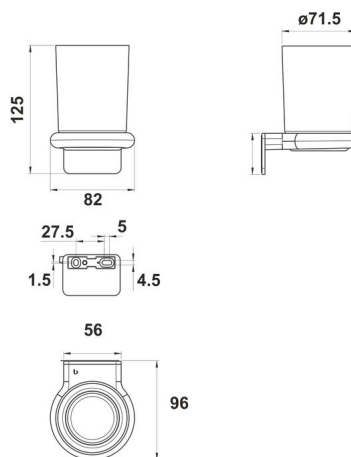

Porte-verre , BA57SM212

| | |
|---------------------|-----------------------------------|
| Série | Nia |
| Type | Porte-verre et porte-verre double |
| Matière | noir mat |
| Couleur | verre opaque |
| Sanitas-Troesch No. | 4134 251 535 |
| Team No. | 511178 629 |

Description du produit

NIA Adesio Porte-verre simple, verre opaque Montage collage ou perçage incl. matériel de fixation (sans colle) Qté d'adhesif de remplissage: 1,2 ml SikaFast

Image du produit

Dessins techniques