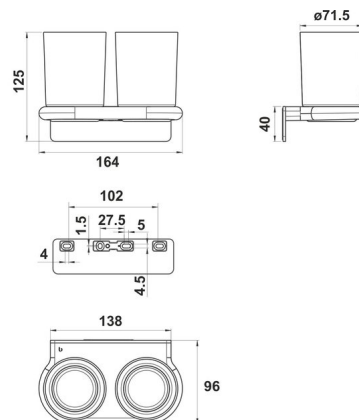

Dessins techniques

Instructions de soins

Consulter notre site Internet bodenschatz.ch/fr-ch/service/conseils-generaux-de-nettoyage/

Pièces détachées et accessoires

BA40IN840 / 108364

Jeu de vis sans tête