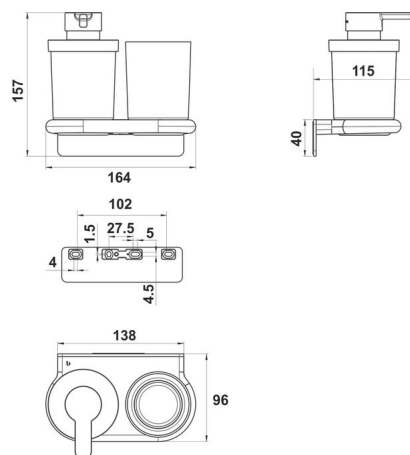

Dessins techniques

Instructions de soins

Consulter notre site Internet [bodenschatz.ch/fr-ch/service/conseils-generaux-de-nettoyage/](https://www.bodenschatz.ch/fr-ch/service/conseils-generaux-de-nettoyage/)