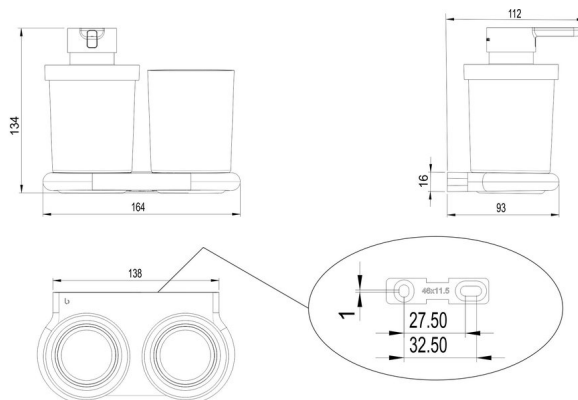

Distributeur savon + porte-verre incassable, BA57SM518

Série	Nia
Type	Porte-verre et porte-verre double
Matière	noir mat
Contenu l	0.24
Couleur	Tritan incassable clair
Sanitas-Troesch No.	4134 260 535
Team No.	511184 629

Description du produit

NIA Adesio Combi Distributeur de savon+porte verre Noir mat, récipient transparent 0.24 l incassable Montage collage ou perçage incl. matériel de fixation (sans colle) Qté d'adhesif de remplissage: 1.2 ml SikaFast

Image du produit

Dessins techniques

Instructions de soins

Consulter notre site Internet bodenschatz.ch/fr-ch/service/conseils-generaux-de-nettoyage/

Pièces détachées et accessoires

BA40IN840 / 108364	Jeu de vis sans tête
BA40IN905 / 101470	Set pour fixation vis tête bombée pour perçage
BA40XX005 / 103501	Corps de pompe de remplacement
BA40XX600 / 106485	Starter Kit cartouche adhésif à 50ml
BA40XX610 / 106581	Valise adhésif cartouche adhésif à 50ml
BA40XX612 / 106603	Working Kit avec cartouche adhésif à 50ml
BA40XX632 / 107698	Working Kit Mini double seringue adhésif 10 ml
BA40XX640 / 109037	Working Kit Nettoyage de base
BA40XX890 / 109026	Steigrohr zu Seifenspender
BA57SM826 / 107269	Rondelle en plastique
BA57SM831 / 107296	Tête de pompe
BA57SM880 / 107331	Couvercle incl. baque d'etanchéité et pompe
BA57SM927 / 107652	Support mural combiné pour coller/visser
BA57XX803 / 105966	Verre + récipient distributeur savon incassable
BA57XX834 / 106256	Baque d'étanchéité
BA40XX622 / 106606	Working Kit cartouche à 250ml