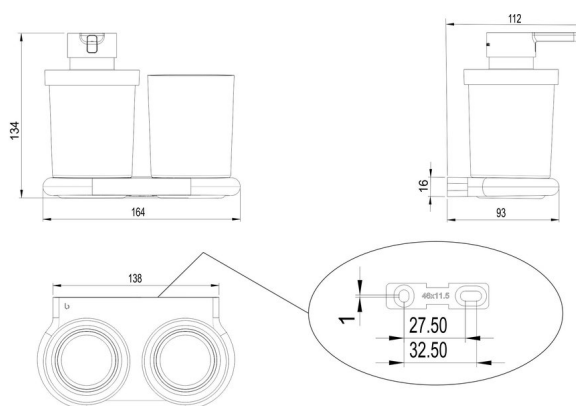

Dessins techniques

Instructions de soins

Consulter notre site Internet bodenschatz.ch/fr-ch/service/conseils-generaux-de-nettoyage/