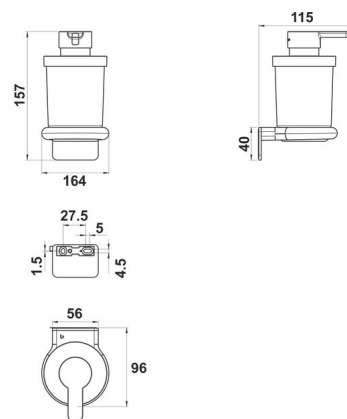

Dessins techniques

Instructions de soins

Consulter notre site Internet [bodenschatz.ch/fr-ch/service/conseils-generaux-de-nettoyage/](https://www.bodenschatz.ch/fr-ch/service/conseils-generaux-de-nettoyage/)