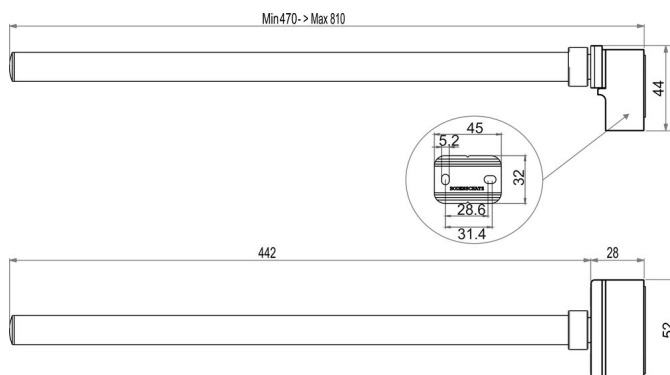

Porte-serviettes à bras extensible, BA51VC146

Série	Simara
Type	Porte-serviette et anneau de serviette
Matière	chromé
Longueur cm	46.5 - 81.5
Richner-No.	01675021
Sanitas-Troesch No.	4133 625 501
Team No.	512825 501

Description du produit

SIMARA Porte-serviettes extensible, à bras unique (extension 46.5 - 81.5 cm)

Image du produit

Dessins techniques

Instructions de soins

Consulter notre site Internet [bodenschatz.ch/fr-ch/service/conseils-generaux-de-nettoyage/](https://www.bodenschatz.ch/fr-ch/service/conseils-generaux-de-nettoyage/)