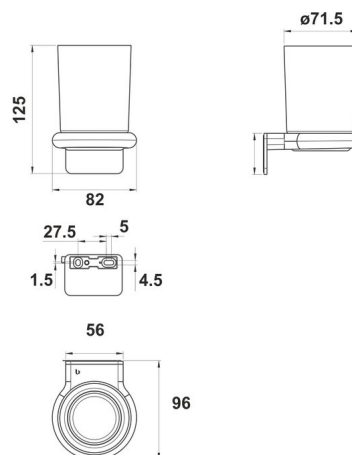

Porte-verre, BA57NG211

Série	Nia
Type	Porte-verre et porte-verre double
Matière	nickel brossé
Couleur	verre clair
Sanitas-Troesch No.	4134 250 531
Team No.	511177 587

Description du produit

NIA Adesio Porte-verre simple, verre clair Montage collage ou perçage incl. matériel de fixation (sans colle) Qté d'adhesif de remplissage: 1,2 ml SikaFast

Image du produit

Dessins techniques

Instructions de soins

Consulter notre site Internet bodenschatz.ch/fr-ch/service/conseils-generaux-de-nettoyage/

Pièces détachées et accessoires

BA40IN840 / 108364

Jeu de vis sans tête