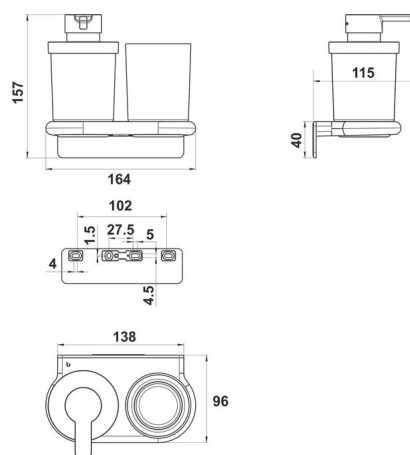

Dessins techniques

Instructions de soins

Consulter notre site Internet bodenschatz.ch/fr-ch/service/conseils-generaux-de-nettoyage/