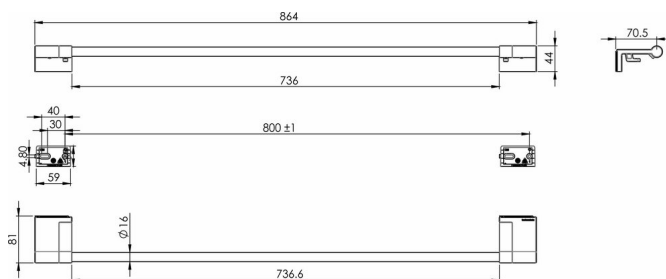

Porte-linge avec crochets, BA21VC202

Série	Chic 22
Type	Porte-linge mural
Matière	chromé
Longueur cm	80
Sanitas-Troesch No.	4134 512 501
Team No.	511217 501

Description du produit

CHIC22 Porte-linge mural 80 cm, ajustable 2 crochets rabattables amovibles Saillie 8.1 cm
Montage Adesio pour collage ou perçage incl. matériel de fixation (sans colle) Qté d'adhésif de remplissage: 2x 2.25 ml SikaFast

Image du produit

Dessins techniques

Instructions de soins

Consulter notre site Internet bodenschatz.ch/fr-ch/service/conseils-generaux-de-nettoyage/

Pièces détachées et accessoires

BA14VC876 / 104590

Barre ajustable pour Porte-linge