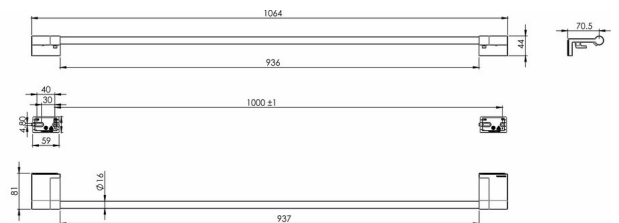

Porte-linge avec crochets, BA21VC203

Série	Chic 22
Type	Porte-linge mural
Matière	chromé
Longueur cm	100
Sanitas-Troesch No.	4134 513 501
Team No.	511218 501

Description du produit

CHIC22 Porte-linge mural 100 cm, ajustable 2 crochets rabattables amovibles Saillie 8.1 cm
Montage Adesio collage ou perçage incl. matériel de fixation (sans colle) Qté d'adhésif de remplissage: 2x 2.25 ml SikaFast

Image du produit

Dessins techniques

Instructions de soins

Consulter notre site Internet bodenschatz.ch/fr-ch/service/conseils-generaux-de-nettoyage/

Pièces détachées et accessoires

BA14VC876 / 104590

Barre ajustable pour Porte-linge