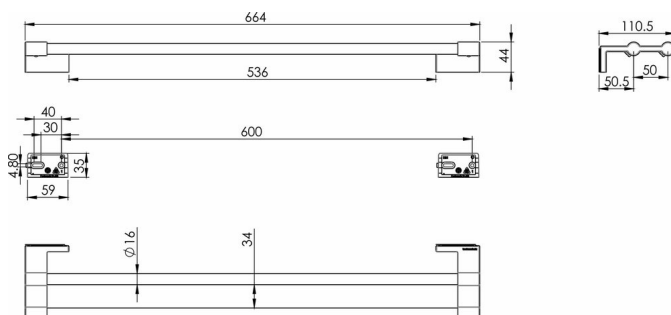

Dessins techniques

Instructions de soins

Consulter notre site Internet bodenschatz.ch/fr-ch/service/conseils-generaux-de-nettoyage/

Pièces détachées et accessoires

BA14VC876 / 104590

Barre ajustable pour Porte-linge