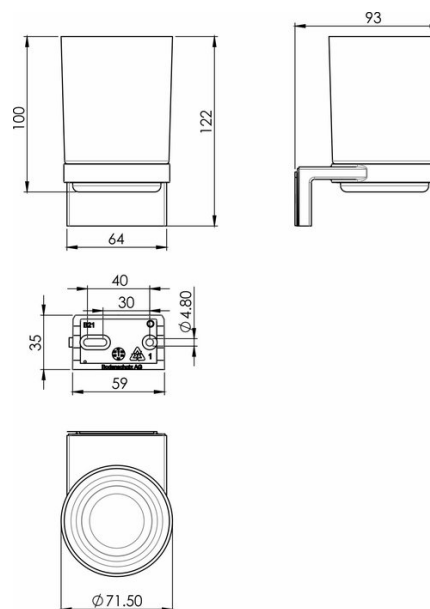

Dessins techniques

Instructions de soins

Consulter notre site Internet bodenschatz.ch/fr-ch/service/conseils-generaux-de-nettoyage/

Pièces détachées et accessoires

BA21XX801 / 107832

Verre clair et récipient distributeur de savon