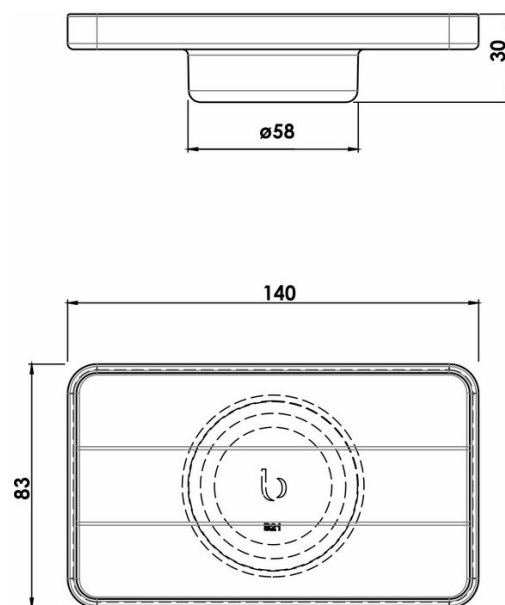

Jatte à savon, BA21XX805

Série	
Type	Accessoires universels
Sanitas-Troesch No.	4921 537.000.000
Team No.	051331.000.000

Description du produit

Jatte à savon, verre claire CHIC22

Image du produit

Dessins techniques