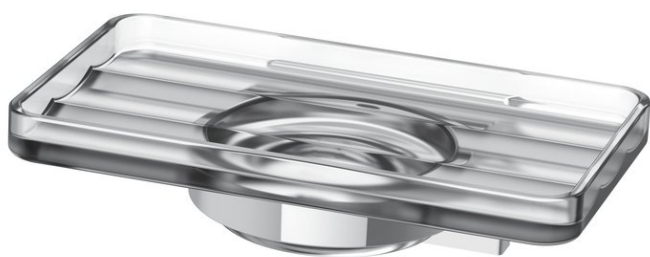

Porte-savon, BA21VC222

Série	Chic 22
Type	Porte-savon et distributeur de savon
Matière	chromé
Couleur	verre opaque
Sanitas-Troesch No.	4134 531 501
Team No.	511251 501

Description du produit

CHIC22 Porte-savon verre opaque Montage Adesio pour collage ou perçage incl. matériel de fixation (sans colle) Qté d'adhesif de remplissage: 2.25 ml SikaFast

Image du produit