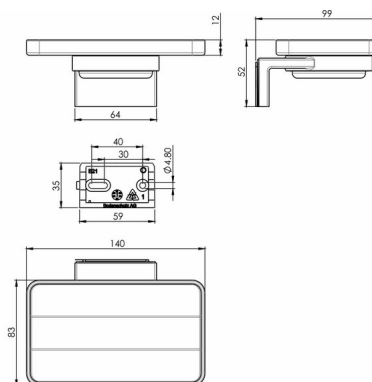

Dessins techniques

Instructions de soins

Consulter notre site Internet bodenschatz.ch/fr-ch/service/conseils-generaux-de-nettoyage/

Pièces détachées et accessoires

BA21XX806 / 107861   Jatte à savon