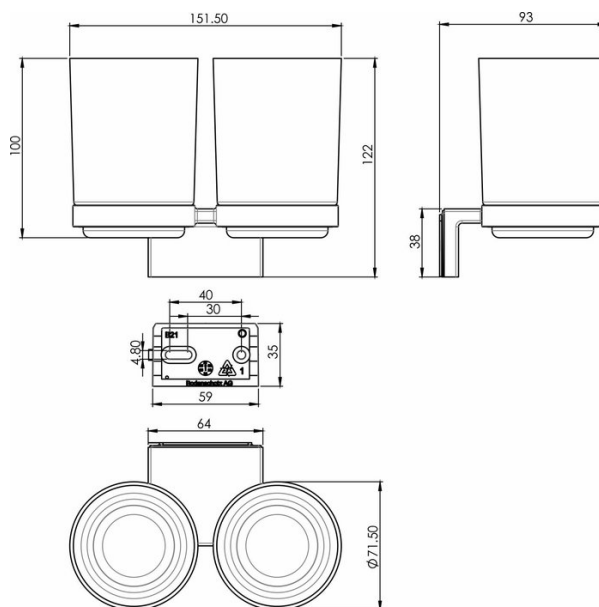

Porte-verre double, BA21VC215

Série	Chic 22
Type	Porte-verre et porte-verre double
Matière	chromé
Couleur	verre clair
Sanitas-Troesch No.	4134 556 501
Team No.	511229 501

Description du produit

CHIC22 Porte-verre double verre clair Montage Adesio pour collage ou perçage incl. matériel de fixation (sans colle) Qté d'adhésif de remplissage: 2.25 ml SikaFast

Image du produit

Dessins techniques

Instructions de soins

Consulter notre site Internet bodenschatz.ch/fr-ch/service/conseils-generaux-de-nettoyage/

Pièces détachées et accessoires

BA21VC831 / 107902

Pompe pour distributeur de savon