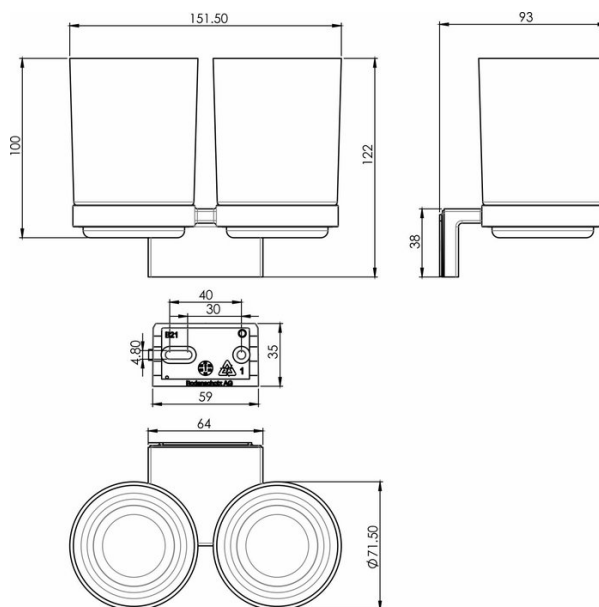

Porte-verre double, BA21VC216

Série	Chic 22
Type	Porte-verre et porte-verre double
Matière	chromé
Couleur	verre opaque
Sanitas-Troesch No.	4134 557 501
Team No.	511230 501

Description du produit

CHIC22 Porte-verre double verre opaque Montage Adesio pour collage ou perçage incl. matériel de fixation (sans colle) Qté d'adhesif de remplissage: 2.25 ml SikaFast

Image du produit

Dessins techniques

Instructions de soins

Consulter notre site Internet bodenschatz.ch/fr-ch/service/conseils-generaux-de-nettoyage/

Pièces détachées et accessoires

BA21VC831 / 107902

Pompe pour distributeur de savon