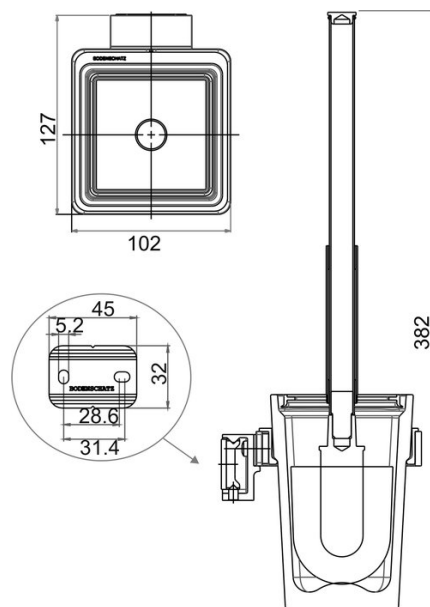

Dessins techniques

Instructions de soins

Consulter notre site Internet bodenschatz.ch/fr-ch/service/conseils-generaux-de-nettoyage/

Pièces détachées et accessoires

BA40IN840 / 108364	Jeu de vis sans tête
BA40IN905 / 101470	Set pour fixation vis tête bombée pour perçage
BA40VC862 / 102717	Brosse sans couvercle