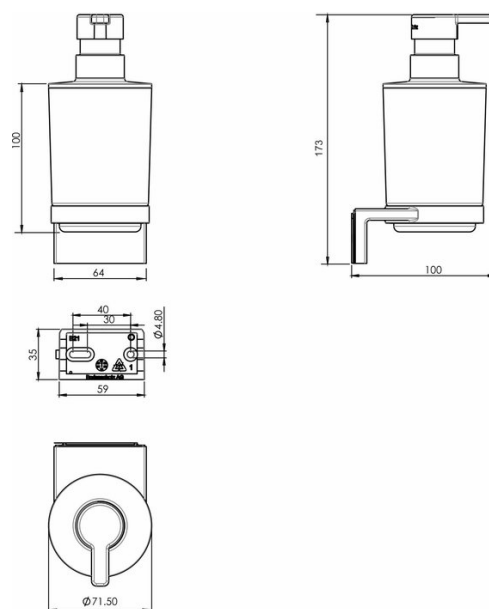

Dessins techniques

Instructions de soins

Consulter notre site Internet bodenschatz.ch/fr-ch/service/conseils-generaux-de-nettoyage/