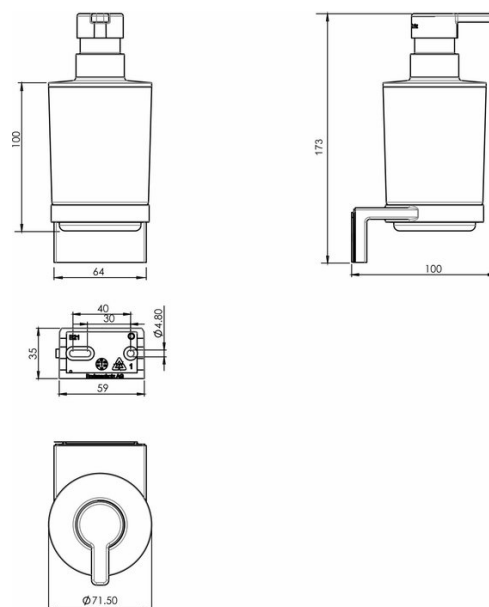

Dessins techniques

Instructions de soins

Consulter notre site Internet bodenschatz.ch/fr-ch/service/conseils-generaux-de-nettoyage/