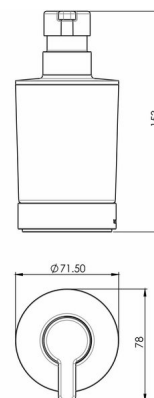

Distributeur de savon à poser, BA21VC129

Série	Accessoires universels
Type	Porte-savon et distributeur de savon
Matière	chromé
Contenu l	0.23
Couleur	verre opaque
Sanitas-Troesch No.	4134 541 501
Team No.	511254 501

Description du produit

CHIC22 Distributeur de savon à poser verre opaque Capacité 0.23 litres

Image du produit

Dessins techniques

Instructions de soins

Consulter notre site Internet [bodenschatz.ch/fr-ch/service/conseils-generaux-de-nettoyage/](https://www.bodenschatz.ch/fr-ch/service/conseils-generaux-de-nettoyage/)

Pièces détachées et accessoires

BA21SM833 / 107998 Bague d'étanchéité

BA21VC831 / 107902	Pompe pour distributeur de savon
BA21VC880 / 107906	Couvercle pour distributeur de savon
BA21XX802 / 107838	Verre opaque et récipient distributeur savon
BA21XX827 / 107900	Insert en synthétique pour support à poser
BA40XX006 / 103502	Corps de pompe de remplacement
BA40XX890 / 109026	Steigrohr zu Seifenspendler