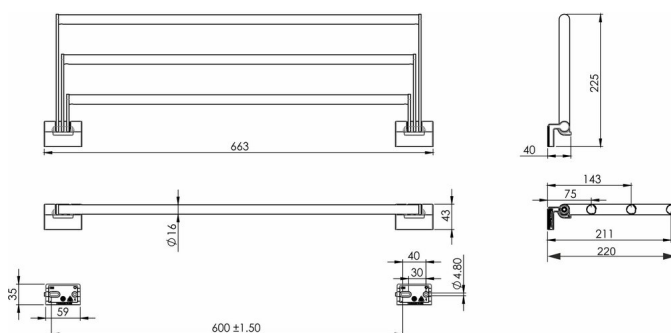

Dessins techniques

Instructions de soins

Consulter notre site Internet bodenschatz.ch/fr-ch/service/conseils-generaux-de-nettoyage/

Pièces détachées et accessoires

BA21XX822 / 108489

Support murale pour collage/perçage CHIC22