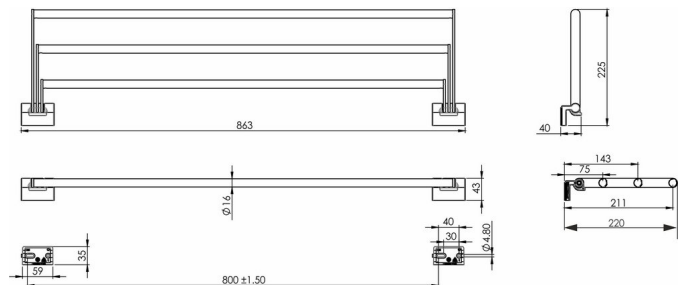

Dessins techniques

Instructions de soins

Consulter notre site Internet [bodenschatz.ch/fr-ch/service/conseils-generaux-de-nettoyage/](https://www.bodenschatz.ch/fr-ch/service/conseils-generaux-de-nettoyage/)

Pièces détachées et accessoires

BA21XX822 / 108489

Support murale pour collage/perçage CHIC22