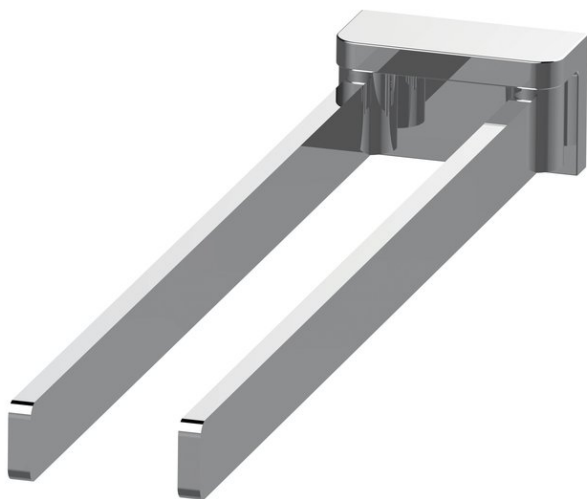

Porte-serviette à deux bras mobiles, BA21VC239

Série	Chic 22
Type	Porte-serviette et anneau de serviette
Matière	chromé
Longueur cm	33
Sanitas-Troesch No.	4134 526 501
Team No.	511265 501

Description du produit

CHIC22 Porte-serviettes à deux bras mobiles 33 cm Montage Adesio pour collage ou perçage incl. matériel de fixation (sans colle) Qté d'adhésif de remplissage: 2.25 ml SikaFast

Image du produit

Dessins techniques