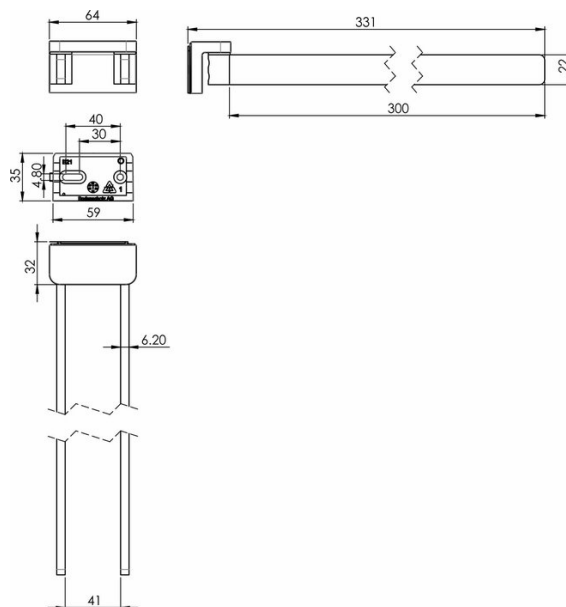

Porte-serviette à deux bras mobiles, BA21VC239

Série	Chic 22
Type	Porte-serviette et anneau de serviette
Matière	chromé
Longueur cm	33
Sanitas-Troesch No.	4134 526 501
Team No.	511265 501

Description du produit

CHIC22 Porte-serviettes à deux bras mobiles 33 cm Montage Adesio pour collage ou perçage incl. matériel de fixation (sans colle) Qté d'adhésif de remplissage: 2.25 ml SikaFast

Image du produit

Dessins techniques