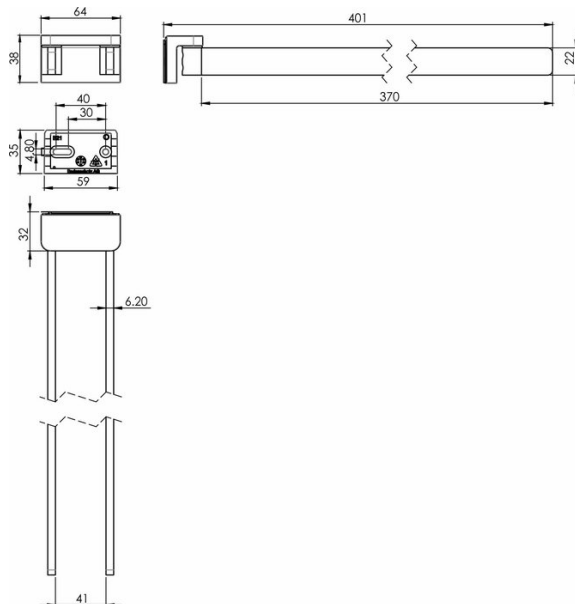

Porte-serviette à deux bras mobiles, BA21VC241

Série	Chic 22
Type	Porte-serviette et anneau de serviette
Matière	chromé
Longueur cm	40
Sanitas-Troesch No.	4134 527 501
Team No.	511266 501

Description du produit

CHIC22 Porte-serviettes à deux bras mobiles 40 cm Montage Adesio pour collage ou perçage incl. matériel de fixation (sans colle) Qté d'adhésif de remplissage: 2.25 ml SikaFast

Image du produit

Dessins techniques