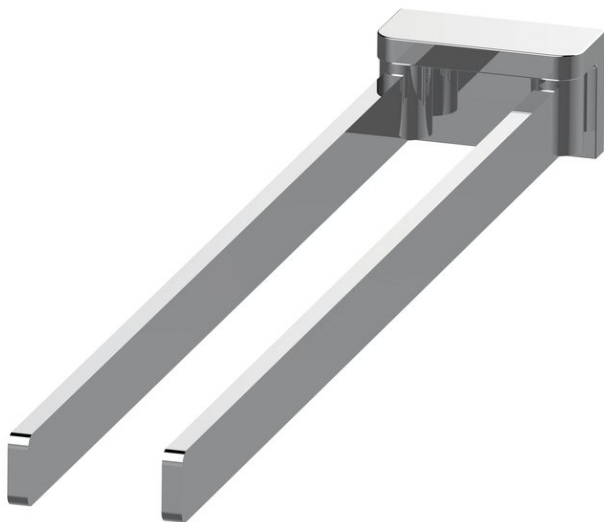

Porte-serviette à deux bras mobiles, BA21VC241

Série	Chic 22
Type	Porte-serviette et anneau de serviette
Matière	chromé
Longueur cm	40
Sanitas-Troesch No.	4134 527 501
Team No.	511266 501

Description du produit

CHIC22 Porte-serviettes à deux bras mobiles 40 cm Montage Adesio pour collage ou perçage incl. matériel de fixation (sans colle) Qté d'adhésif de remplissage: 2.25 ml SikaFast

Image du produit

Dessins techniques