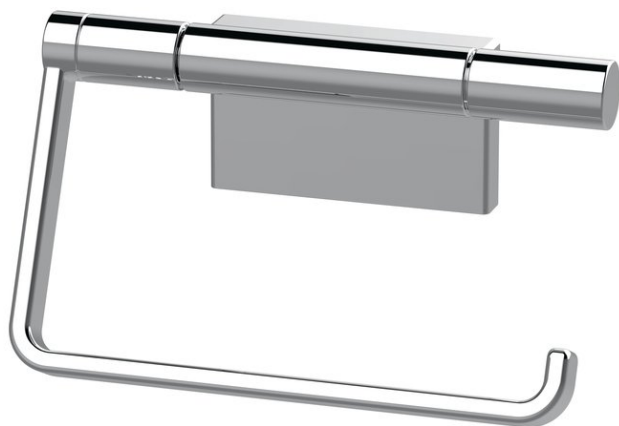

Porte-papier sans couvercle, BA21VC250

Série	Chic 22
Type	Porte-papier
Sanitas-Troesch No.	4134 562 501
Team No.	511268 501

Description du produit

CHIC22 Porte-papier sans couvercle montage possible à gauche et à droite. Montage Adesio pour collage ou perçage incl. matériel de fixation (sans colle) Qté d'adhésif de remplissage: 2.25 ml SikaFast

Image du produit