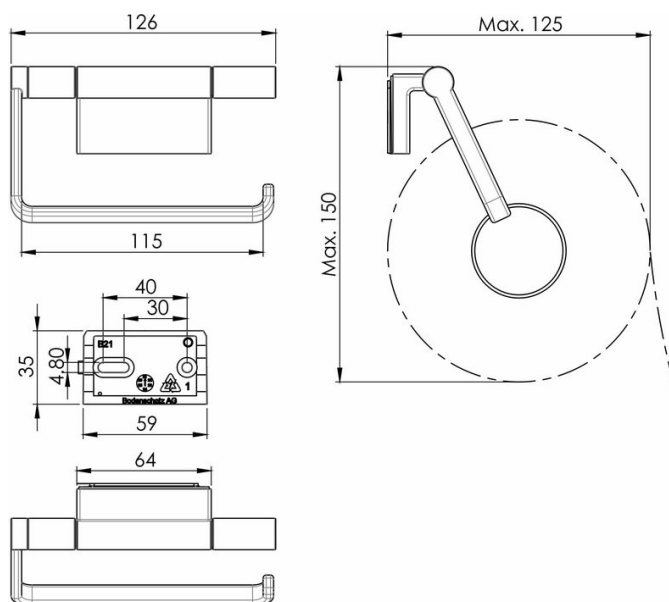

Porte-papier sans couvercle, BA21VC250

Série	Chic 22
Type	Porte-papier
Sanitas-Troesch No.	4134 562 501
Team No.	511268 501

Description du produit

CHIC22 Porte-papier sans couvercle montage possible à gauche et à droite. Montage Adesio pour collage ou perçage incl. matériel de fixation (sans colle) Qté d'adhésif de remplissage: 2.25 ml SikaFast

Image du produit

Dessins techniques

Instructions de soins

Consulter notre site Internet bodenschatz.ch/fr-ch/service/conseils-generaux-de-nettoyage/

Pièces détachées et accessoires

BA21XX821 / 107926	Support murale pour collage/perçage CHIC22
BA40IN905 / 101470	Set pour fixation vis tête bombée pour perçage
BA40XX600 / 106485	Starter Kit cartouche adhésif à 50ml

BA40XX610 / 106581	Valise adhésif cartouche adhésif à 50ml
BA40XX612 / 106603	Working Kit avec cartouche adhésif à 50ml
BA40XX632 / 107698	Working Kit Mini double seringue adhésif 10 ml
BA40XX640 / 109037	Working Kit Nettoyage de base
BA40XX622 / 106606	Working Kit cartouche à 250ml