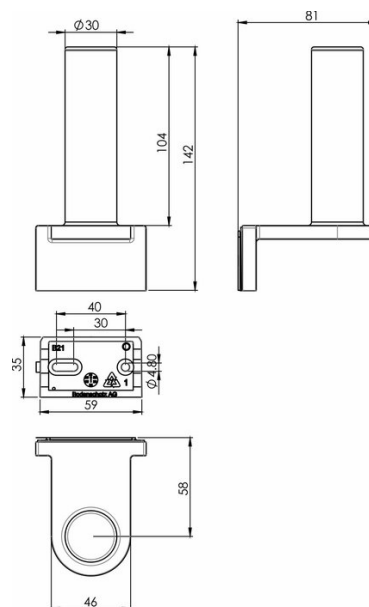

Dessins techniques

Instructions de soins

Consulter notre site Internet bodenschatz.ch/fr-ch/service/conseils-generaux-de-nettoyage/

Pièces détachées et accessoires

BA21XX821 / 107926	Support murale pour collage/perçage CHIC22
BA40IN905 / 101470	Set pour fixation vis tête bombée pour perçage
BA40XX600 / 106485	Starter Kit cartouche adhésif à 50ml