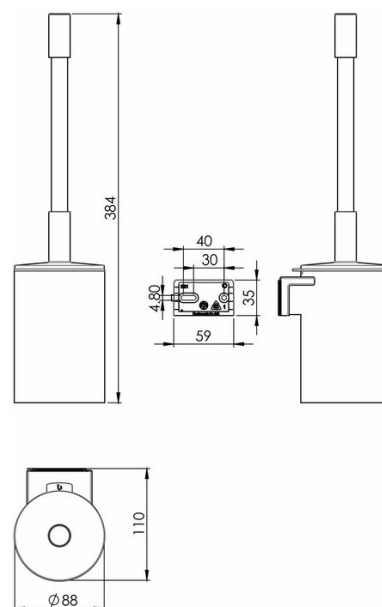

Dessins techniques

Instructions de soins

Consulter notre site Internet bodenschatz.ch/fr-ch/service/conseils-generaux-de-nettoyage/

Pièces détachées et accessoires

BA21VC856 Brosse avec couvercle