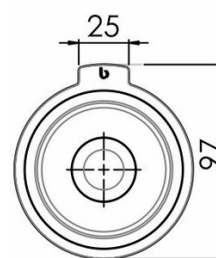

Dessins techniques

Chic 22
(ABS black)

BA21xx860

Instructions de soins

Consulter notre site Internet bodenschatz.ch/fr-ch/service/conseils-generaux-de-nettoyage/