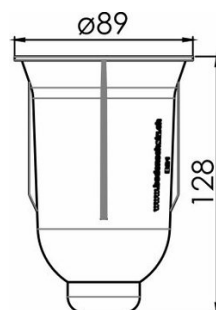

Dessins techniques

Chic 22
(ABS black)

BA21xx860

Instructions de soins

Consulter notre site Internet bodenschatz.ch/fr-ch/service/conseils-generaux-de-nettoyage/