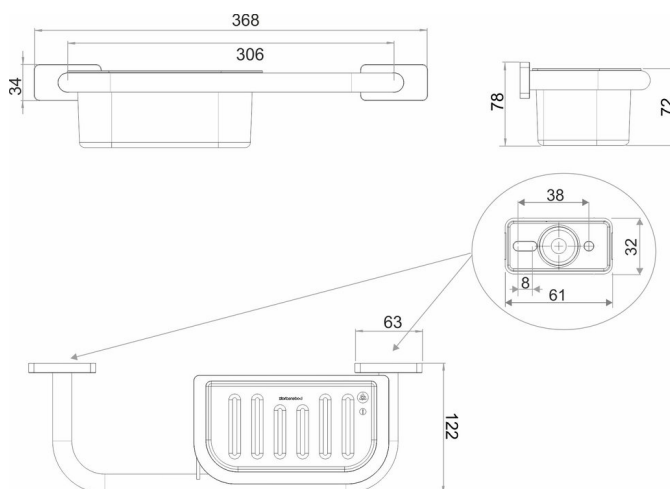

Dessins techniques

Instructions de soins

Consulter notre site Internet bodenschatz.ch/fr-ch/service/conseils-generaux-de-nettoyage/

Pièces détachées et accessoires

BA40IN905 / 101470	Set pour fixation vis tête bombée pour perçage
BA40IN906 / 108401	Set p. fixation vis tête bombée p. perçage Porte-serv
BA40VC852 / 101066	Savonnière à barrettes pour barre d'appui