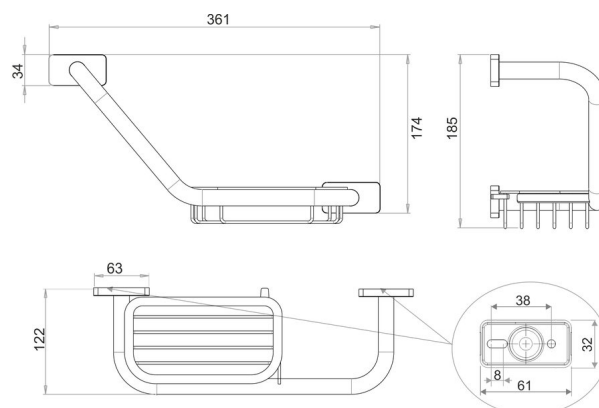

Dessins techniques

Instructions de soins

Consulter notre site Internet bodenschatz.ch/fr-ch/service/conseils-generaux-de-nettoyage/

Pièces détachées et accessoires

BA40IN905 / 101470	Set pour fixation vis tête bombée pour perçage
BA40IN906 / 108401	Set p. fixation vis tête bombée p. perçage Porte-serv
BA40VC852 / 101066	Savonnière à barrettes pour barre d'appui