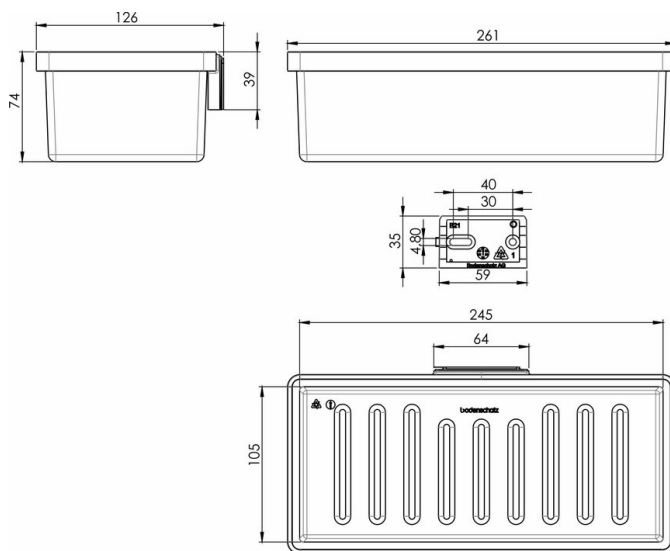

Dessins techniques

Instructions de soins

Consulter notre site Internet [bodenschatz.ch/fr-ch/service/conseils-generaux-de-nettoyage/](https://www.bodenschatz.ch/fr-ch/service/conseils-generaux-de-nettoyage/)