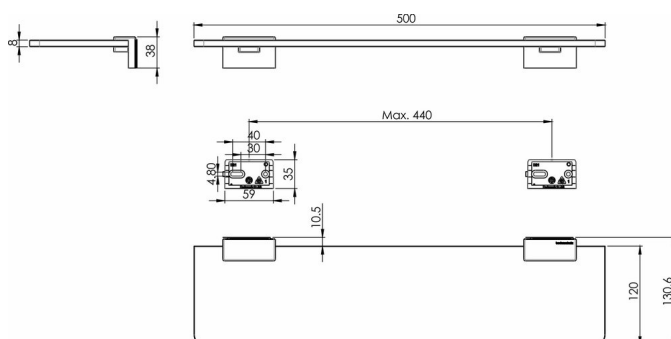

Dessins techniques

Instructions de soins

Consulter notre site Internet bodenschatz.ch/fr-ch/service/conseils-generaux-de-nettoyage/