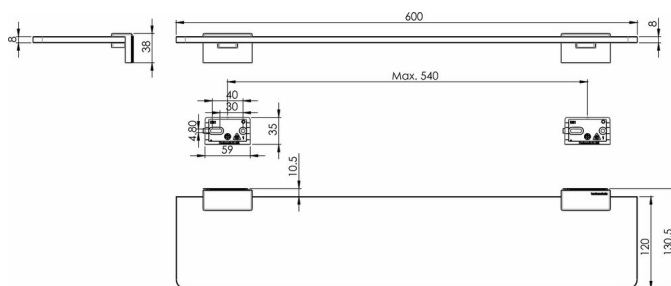

Dessins techniques

Instructions de soins

Consulter notre site Internet bodenschatz.ch/fr-ch/service/conseils-generaux-de-nettoyage/