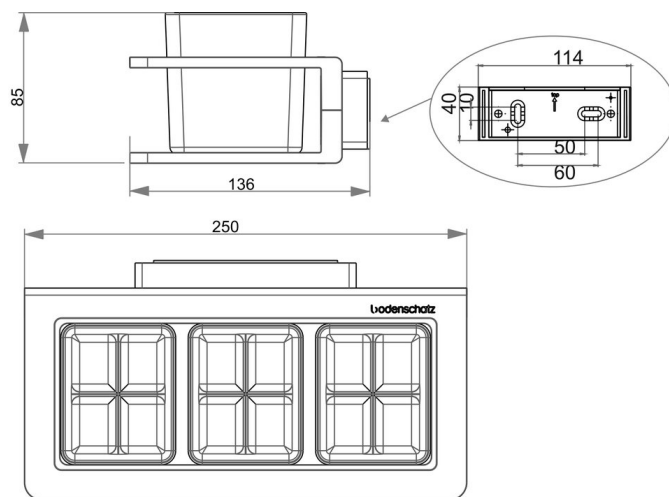

Porte-verre triple, BA54WS121

| | |
|---------------------|-----------------------------------|
| Série | Creativa |
| Type | Porte-verre et porte-verre double |
| Matière | blanc |
| Richner-No. | 01753939 |
| Sanitas-Troesch No. | 4133 455 100 |
| Team No. | 511935 100 |

Description du produit

CREATIVA Porte-verre triple, verre clair, blanc

Image du produit

Dessins techniques

Instructions de soins

Consulter notre site Internet bodenschatz.ch/fr-ch/service/conseils-generaux-de-nettoyage/