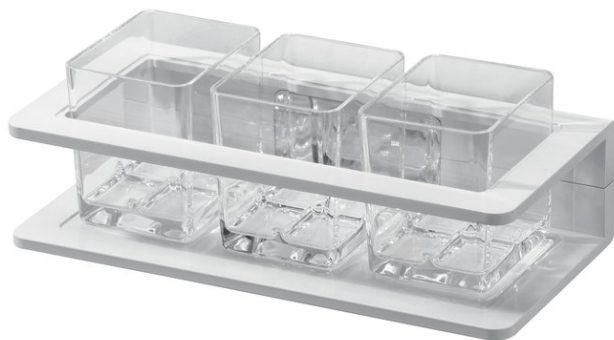

Porte-verre triple, BA54WS121

| | |
|---------------------|-----------------------------------|
| Série | Creativa |
| Type | Porte-verre et porte-verre double |
| Matière | blanc |
| Richner-No. | 01753939 |
| Sanitas-Troesch No. | 4133 455 100 |
| Team No. | 511935 100 |

Description du produit

CREATIVA Porte-verre triple, verre clair, blanc

Image du produit

Dessins techniques

Instructions de soins

Consulter notre site Internet bodenschatz.ch/fr-ch/service/conseils-generaux-de-nettoyage/