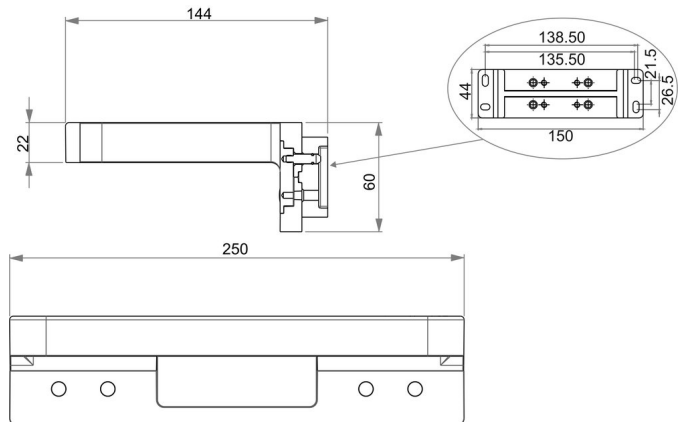

Dessins techniques

Instructions de soins

Consulter notre site Internet bodenschatz.ch/fr-ch/service/conseils-generaux-de-nettoyage/

Pièces détachées et accessoires

BA81XX904 / 102806

Set pour fixation vis tête fraisée pour perçage