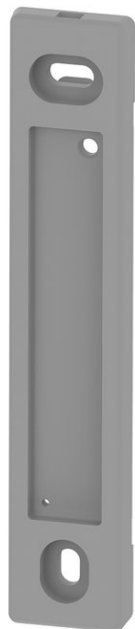

Support mural combiné pour porte balais, BA57XX930

Série	Nia
Type	Accessoires universels
Sanitas-Troesch No.	BA57XX930 Anfragen
Team No.	051357.000.000

Description du produit

Support mural combiné p. coller/visser pour porte balais NIA Adesio, Crochet quadruple
Set composé du support mural avec garniture adhésive, ensemble de fixation (2
chevilles/visA2) Adhésive (noncompris) quantité remplissage: 1.2 ml

Image du produit

Dessins techniques

Instructions de soins

Consulter notre site Internet bodenschatz.ch/fr-ch/service/conseils-generaux-de-nettoyage/

Pièces détachées et accessoires

BA40XX600	Starter Kit cartouche adhésif à 50ml
-----------	--------------------------------------

BA40XX610	Valise adhésif cartouche adhésif à 50ml
BA40XX612	Working Kit avec cartouche adhésif à 50ml
BA40XX620	Valise adhésif cartouche adhésif à 250ml
BA40XX622	Working Kit cartouche à 250ml
BA40XX630	Adhésif SikaFast double seringue 10 ml
BA40XX632	Working Kit Mini double seringue adhésif 10 ml